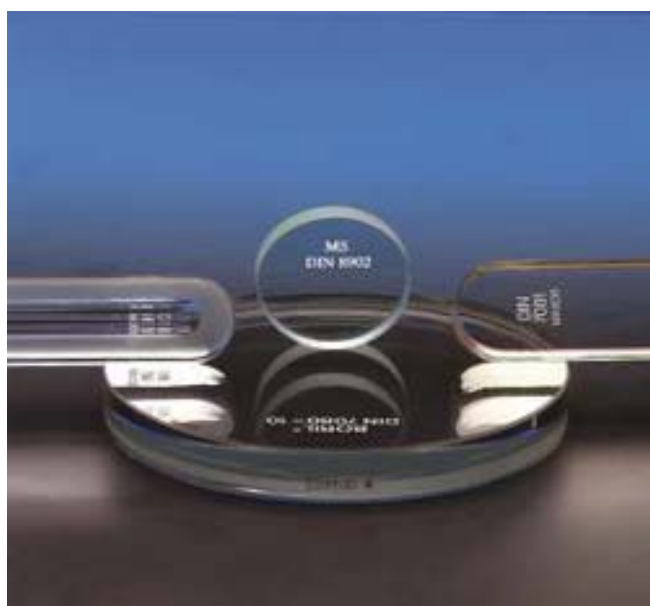

Verpackungseinheit: bis Ø 95 mm: 10 Stk.

ab Ø100 mm: 1 Stk.

10.002.xxx

Lange Schaugläser aus Borosilikatglas

DIN 7081

Artikel-Nr.	Abmessungen /Grösse				CHF / Stk.
	Länge x Breite x Dicke mm				
10.002.001	95x34x17	0	reflex		
10.002.002	115x34x17	1	reflex		
10.002.003	140x34x17	2	reflex		
10.002.004	165x34x17	3	reflex		
10.002.005	190x34x17	4	reflex		
10.002.006	220x34x17	5	reflex		
10.002.007	250x34x17	6	reflex		
10.002.008	280x34x17	7	reflex		
10.002.009	320x34x17	8	reflex		
10.002.010	340x34x17	9	reflex		
10.002.011	370x34x17	10	reflex		
10.002.012	400x34x17	11	reflex		
10.002.013	95x34x17	0	transparent		
10.002.014	115x34x17	1	transparent		
10.002.015	140x34x17	2	transparent		
10.002.016	165x34x17	3	transparent		
10.002.017	190x34x17	4	transparent		
10.002.018	220x34x17	5	transparent		
10.002.019	250x34x17	6	transparent		
10.002.020	280x34x17	7	transparent		
10.002.021	320x34x17	8	transparent		
10.002.022	340x34x17	9	transparent		
10.002.023	370x34x17	10	transparent		
10.002.024	400x34x17	11	transparent		
10.002.025	115x30x17	1	reflex		
10.002.026	140x30x17	2	reflex		
10.002.027	165x30x17	3	reflex		
10.002.028	190x30x17	4	reflex		
10.002.029	220x30x17	5	reflex		
10.002.030	250x30x17	6	reflex		
10.002.031	280x30x17	7	reflex		
10.002.032	320x30x17	8	reflex		
10.002.033	340x30x17	9	reflex		
10.002.034	115x30x17	1	transparent		
10.002.035	140x30x17	2	transparent		
10.002.036	165x30x17	3	transparent		
10.002.037	190x30x17	4	transparent		
10.002.038	220x30x17	5	transparent		
10.002.039	250x30x17	6	transparent		
10.002.040	280x30x17	7	transparent		
10.002.041	320x30x17	8	transparent		
10.002.042	340x30x17	9	transparent		