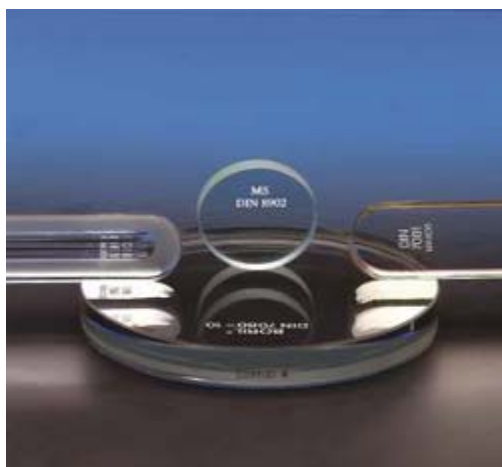

AMSI-Schauglasplatten

Juli 2018 / kapitel 10 op 2018K

Alle Preise auf Anfrage

Sicherheits-Schaugläser werden der DIN 7080/7081 entsprechend hergestellt. Darüber hinaus werden sie mit Grössen ergänzt, welche das Programm sinnvoll abrunden.

Die Schaugläser sind aus Borosilikatglas angefertigt - Jedes der Schaugläser erhält einen Code-Aufdruck, mit welchem die Anfertigung zurück verfolgt werden kann.

Auf Wunsch erhalten Sie zu jedem gefertigten Schauglas ein Abnahmeprüfzeugnis (gegen Mehrpreis).

10.001.xxx

Schauglasplatten aus Borosilikatglas

DIN 7080, rund

Artikel-Nr.	Durchmesser	Dicke	Durchblick	zul.Betriebs-	CHF / Stk.
	mm	mm	d2 / mm	druck -bar	
10.001.001	30	15	20	200	
10.001.002	35	7	25	25	
10.001.003	40	12	30	50	
10.001.004	45	10	32	40	
10.001.005	45	12	32	50	
10.001.006	50	10	35	25	
10.001.007	50	12	35	40	
10.001.008	55	10	40	25	
10.001.009	60	10	45	16	
10.001.010	60	12	45	25	
10.001.011	60	15	45	40	
10.001.012	63	8	48	8	
10.001.013	63	10	48	16	
10.001.014	63	12	48	25	
10.001.015	63	15	48	40	
10.001.016	70	12	55	16	
10.001.017	70	15	55	25	
10.001.018	80	10	65	10	
10.001.019	80	12	65	16	
10.001.020	80	15	65	25	
10.001.021	80	20	65	40	
10.001.022	90	10	70	8	
10.001.023	95	15	75	7	
10.001.024	100	10	80	8	
10.001.025	100	15	80	16	
10.001.026	100	20	80	25	
10.001.027	100	25	80	40	
10.001.028	125	15	100	10	
10.001.029	125	20	100	16	
10.001.030	125	25	100	25	
10.001.031	125	30	100	40	
10.001.032	135	25	110	25	
10.001.033	150	15	125	8	
10.001.034	150	20	125	10