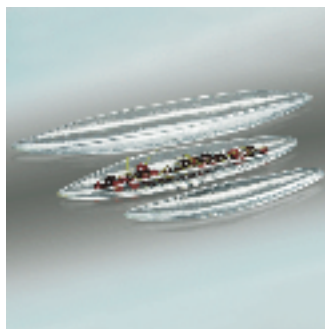

Tel.: 061 873 90 93, Fax 061 873 90 94, www.amsi.ch, info@amsi.ch

AMSI Glasshop

AMSI-Glas^{AG}
Glasshop, Geismet 11
Wegenstetten

Robert Niederer